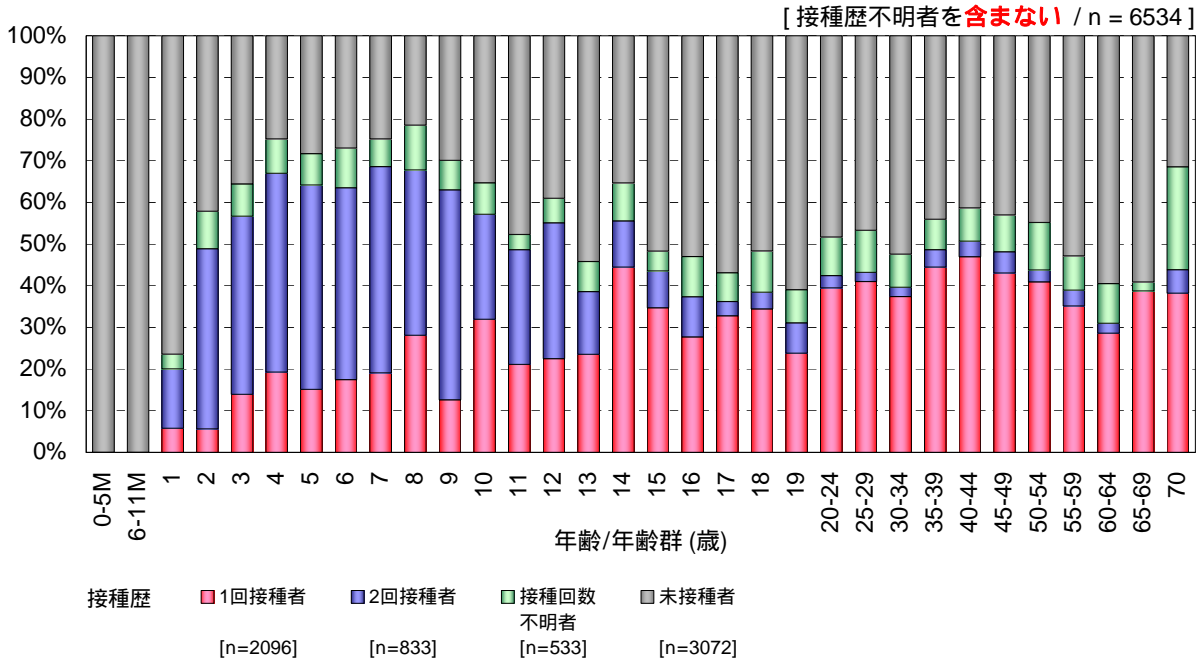

年齢/年齢群別のインフルエンザ予防接種状況

～ 2008年度感染症流行予測調査より ～

2007/08シーズンの予防接種状況

流行予測2008

2007/08シーズンの予防接種状況

流行予測2008