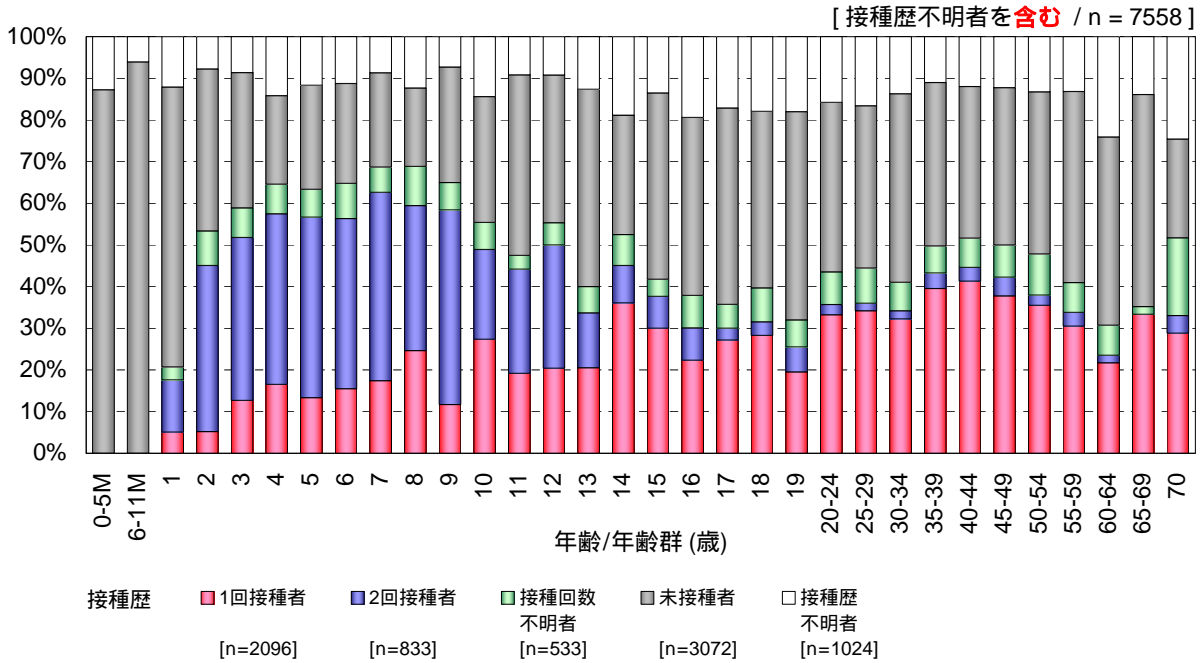

年齢/年齢群別のインフルエンザ予防接種状況

～ 2008年度感染症流行予測調査より ～

2007/08シーズンの予防接種状況

流行予測2008

2007/08シーズンの予防接種状況

流行予測2008